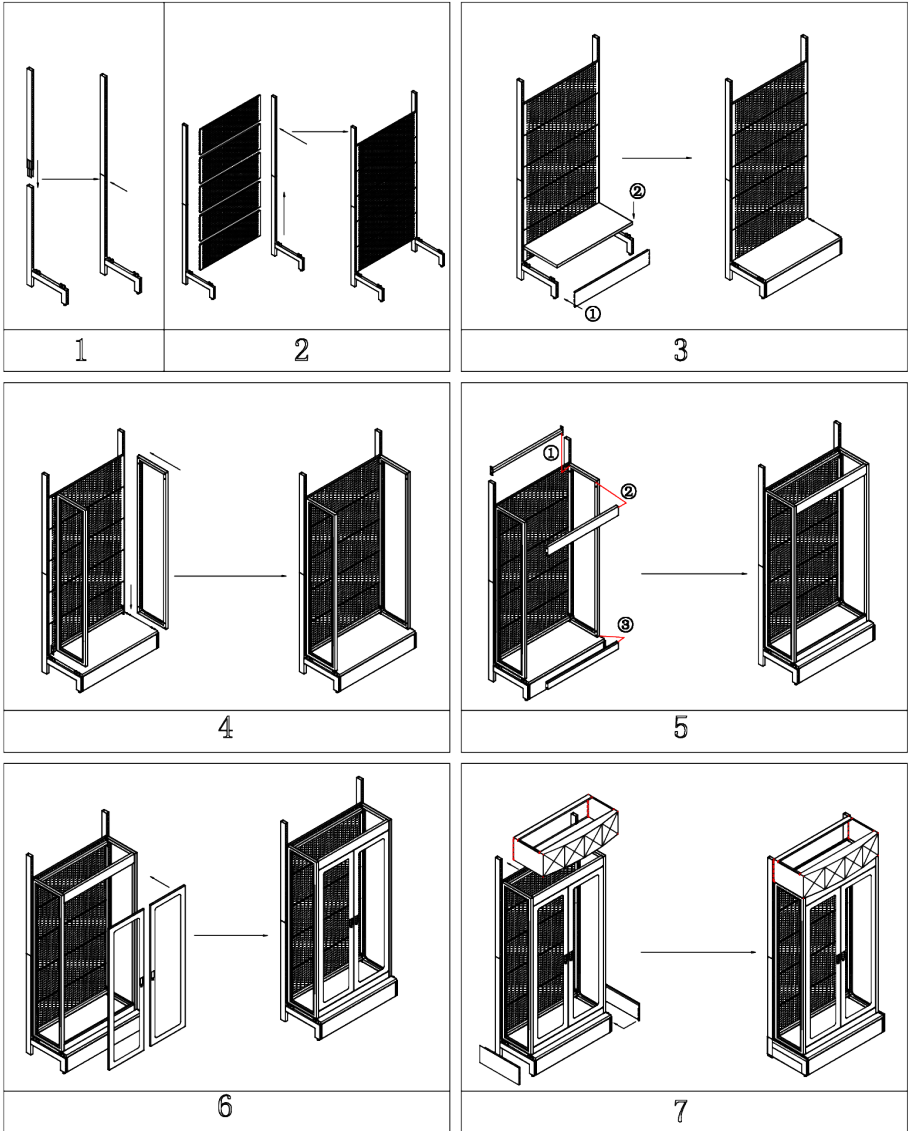

**53877**

**53878**

53879

[www.jbmcamp.com](http://www.jbmcamp.com)

C/ Rejas, 2 - P5, Oficina 17  
28821 Costada (Madrid)  
jbmc@jbmcamp.com  
Tel. +34 972 405 721  
Fax. +34 972 245 437